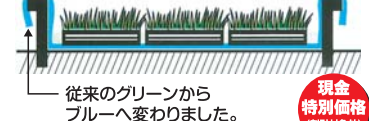

限定
30個
通常価格 ¥1,650
現金特別価格
¥1,300

ロール式播種機 クリーンシーダ

現金
特別価格
(割引対象外)

限定
1台
通常価格 ¥77,715
現金特別価格
¥65,000

NEW 水稲資材 プール専用シート

現金
特別価格
(割引対象外)

0.2mm厚×250cm巾 通常価格 ¥748/m
現金特別価格 **¥636/m**
0.2mm厚×300cm巾 通常価格 ¥891/m
現金特別価格 **¥757/m**
0.2mm厚×600cm巾 通常価格 ¥1,749/m
現金特別価格 **¥1,487/m**
0.2mm厚×800cm巾 通常価格 ¥2,327/m
現金特別価格 **¥1,978/m**
※600cm巾と800cm巾は受注加工になります。